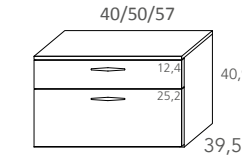

MÓDULOS PRIMAVERA Colores combinables

MESITA 2 CAJONES

ancho	alto	precio
de 40 cm	40,9 cm	51 p ref. P437
de 50 cm	40,9 cm	51 p ref. P438
de 57 cm	40,9 cm	51 p ref. P439