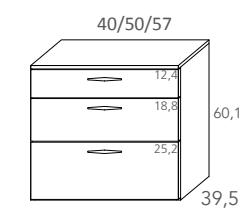

MESITA 3 CAJONES

ancho	alto	precio
de 40 cm	60,1 cm	65 p ref. P440
de 50 cm	60,1 cm	65 p ref. P441
de 57 cm	60,1 cm	65 p ref. P442