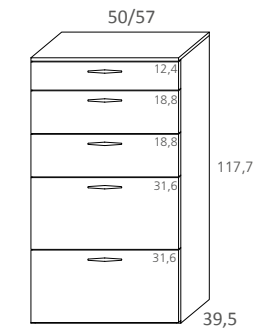

**MÓDULOS PRIMAVERA** Colores combinables

**MESITA 2 CAJONES**

ancho	alto	precio
de 40 cm	40,9 cm	<b>51 p</b> ref. P437
de 50 cm	40,9 cm	<b>51 p</b> ref. P438
de 57 cm	40,9 cm	<b>51 p</b> ref. P439

**MESITA 3 CAJONES**

ancho	alto	precio
de 40 cm	60,1 cm	<b>65 p</b> ref. P440
de 50 cm	60,1 cm	<b>65 p</b> ref. P441
de 57 cm	60,1 cm	<b>65 p</b> ref. P442

**XINFONIER 5 CAJONES**

ancho	alto	precio
de 50 cm	117,7 cm	<b>140 p</b> ref. P443
de 57 cm	117,7 cm	<b>140 p</b> ref. P444