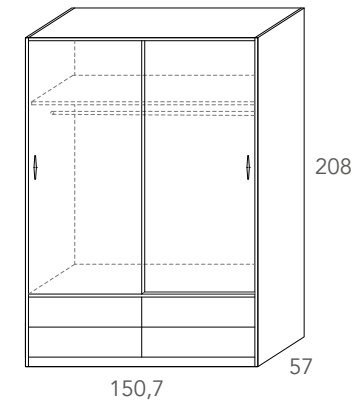

ancho	alto	precio
de 40 cm	60,1 cm	<b>65 p</b> ref. P440
de 50 cm	60,1 cm	<b>65 p</b> ref. P441
de 57 cm	60,1 cm	<b>65 p</b> ref. P442

**XINFONIER 5 CAJONES**

ancho	alto	precio
de 50 cm	117,7 cm	<b>140 p</b> ref. P443
de 57 cm	117,7 cm	<b>140 p</b> ref. P444

**BATIENTES 4 puertas**

ancho	precio
195,7 cm	<b>238 p</b> ref. P450
195,7 cm	<b>217p</b> ref. P451
ALTILLO alto 47 cm	<b>109 p</b> ref. P452

**BATIENTES 3 puertas**

ancho	precio
147,7 cm	<b>195 p</b> ref. P453
147,7 cm	<b>178 p</b> ref. P454
ALTILLO alto 47 cm	<b>87 p</b> ref. P455

**BATIENTES 2 puertas**

ancho	precio
98,8 cm	<b>134 p</b> ref. P456
98,8 cm	<b>122 p</b> ref. P457
ALTILLO alto 47 cm	<b>63 p</b> ref. P458

**CORREDERAS 2 puertas**

ancho	precio
150,7 cm	<b>236 p</b> ref. P459
150,7 cm	<b>216 p</b> ref. P460
ALTILLO alto 47 cm	<b>87 p</b> ref. P461