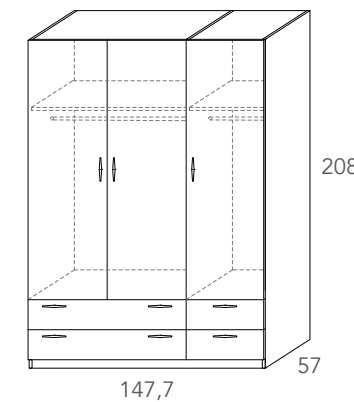

ancho	alto	precio
de 40 cm	60,1 cm	<b>65 p</b> ref. P440
de 50 cm	60,1 cm	<b>65 p</b> ref. P441
de 57 cm	60,1 cm	<b>65 p</b> ref. P442

**XINFONIER 5 CAJONES**

ancho	alto	precio
de 50 cm	117,7 cm	<b>140 p</b> ref. P443
de 57 cm	117,7 cm	<b>140 p</b> ref. P444

**BATIENTES 4 puertas**

ancho	precio
195,7 cm	<b>238 p</b> ref. P450
195,7 cm	<b>217p</b> ref. P451
ALTILLO alto 47 cm	<b>109 p</b> ref. P452

**BATIENTES 3 puertas**

ancho	precio
147,7 cm	<b>195 p</b> ref. P453
147,7 cm	<b>178 p</b> ref. P454
ALTILLO alto 47 cm	<b>87 p</b> ref. P455