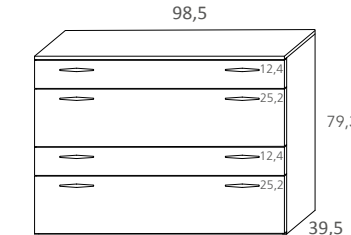

**MÓDULOS PRIMAVERA** Colores combinables

**MESITA 2 CAJONES**

ancho	alto	precio
de 40 cm	40,9 cm	<b>51 p</b> ref. P437
de 50 cm	40,9 cm	<b>51 p</b> ref. P438
de 57 cm	40,9 cm	<b>51 p</b> ref. P439

**MESITA 3 CAJONES**

ancho	alto	precio
de 40 cm	60,1 cm	<b>65 p</b> ref. P440
de 50 cm	60,1 cm	<b>65 p</b> ref. P441
de 57 cm	60,1 cm	<b>65 p</b> ref. P442

**XINFONIER 5 CAJONES**

ancho	alto	precio
de 50 cm	117,7 cm	<b>140 p</b> ref. P443
de 57 cm	117,7 cm	<b>140 p</b> ref. P444