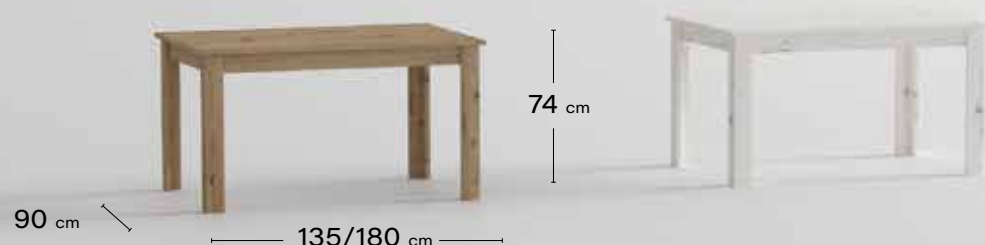

M600

Mesa rectangular
Extensible
Patas en L

139 PUNTOS

COLORES: ARTISAN ALBIAN