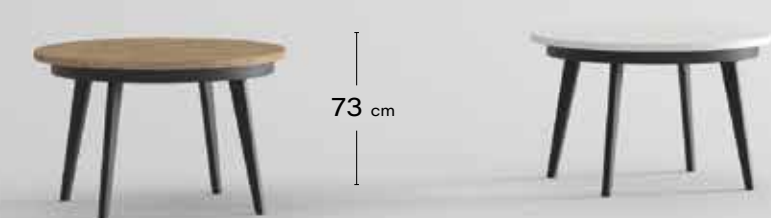

M801 Rect. extensible 120/171 cm. > 300 PUNTOS

M802 Rect. fija 140 cm. > 167 PUNTOS

M803 Rect. fija 120 cm. > 158 PUNTOS

Patas metálicas trapecio

Patas metálicas trapecio

M815

Redonda extensible 110/150 cm. > 319 PUNTOS

M816 Redonda extensible 100/143 cm. > 308 PUNTOS

M817 Redonda fija 110 cm. > 167 PUNTOS

M818 Redonda fija 100 cm. > 158 PUNTOS

Patas metálicas inclinadas

Patas metálicas inclinadas

Técnicos / Technique / Technical
 Bajos colgados o apoyados en suelo o sobre patas