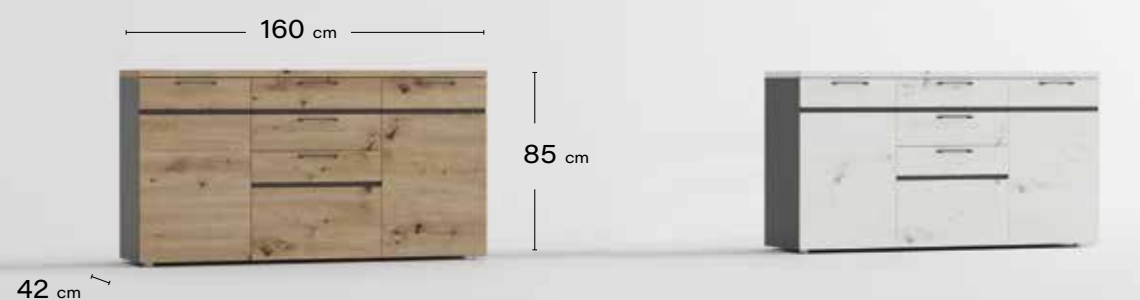

Q-9

Aparador 3
puertas y 2 cajones
160 x 85 x 42 cm.

226 PUNTOS

Debido a su tamaño
se envía desmontado