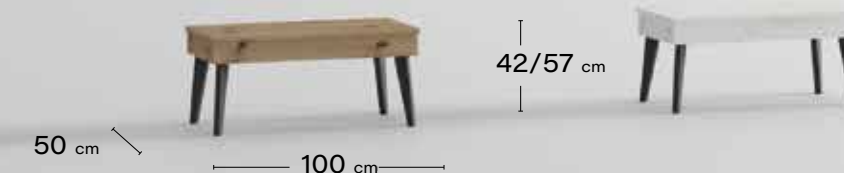

Patas Portería

M602

Mesa rectangular
Extensible
Portería

333 PUNTOS

ARTISAN PATAS NEGRAS ALBIAN PATAS NEGRAS

M814

Mesa centro
Elevable
Patas metálicas inclinadas

152 PUNTOS