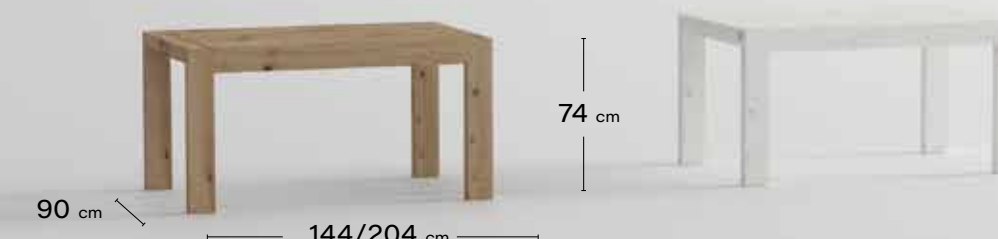

Patas Portería

M602

Mesa rectangular
Extensible
Portería

333 PUNTOS

ARTISAN PATAS NEGRAS ALBIAN PATAS NEGRAS

M814

Mesa centro
Elevable
Patas metálicas inclinadas

152 PUNTOS